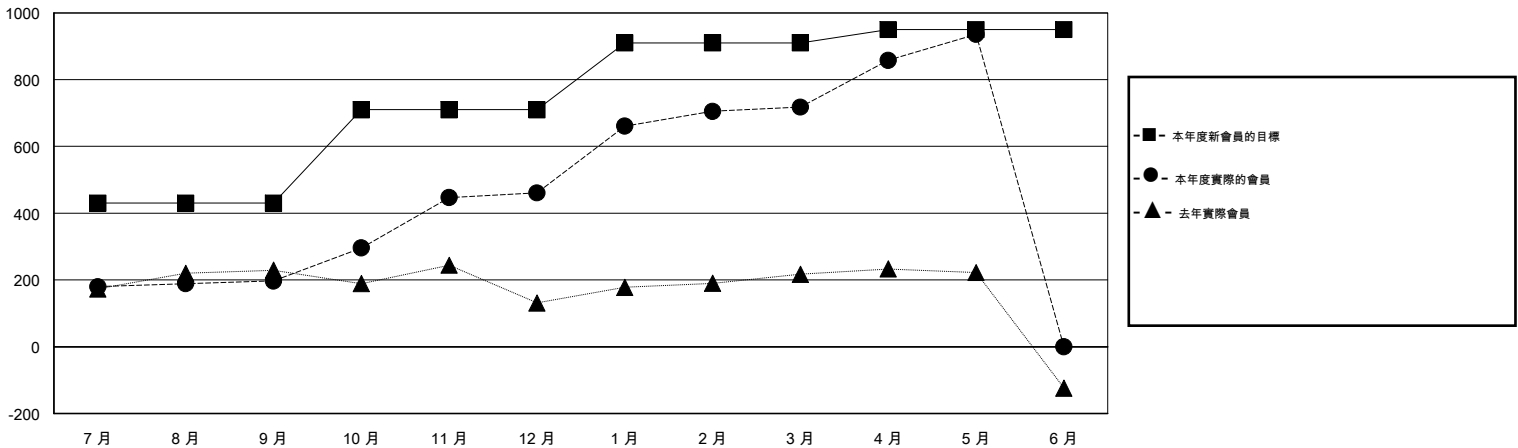

位會員@每位須繳				
成果 2014-2015				
季	新會員目標	增加的授證/新會員	退會人數	淨增/減
7月/8月/9月	430	235	38	197
10月/11月/12月	280	327	63	264
1月/2月/3月	200	316	59	257
4月/5月/6月	40	230	12	218

目標與實際新會累積

目標和實際會員累積

已取消的分會: 1

58 CLUBS OF 70 增添1位或以上的新會員