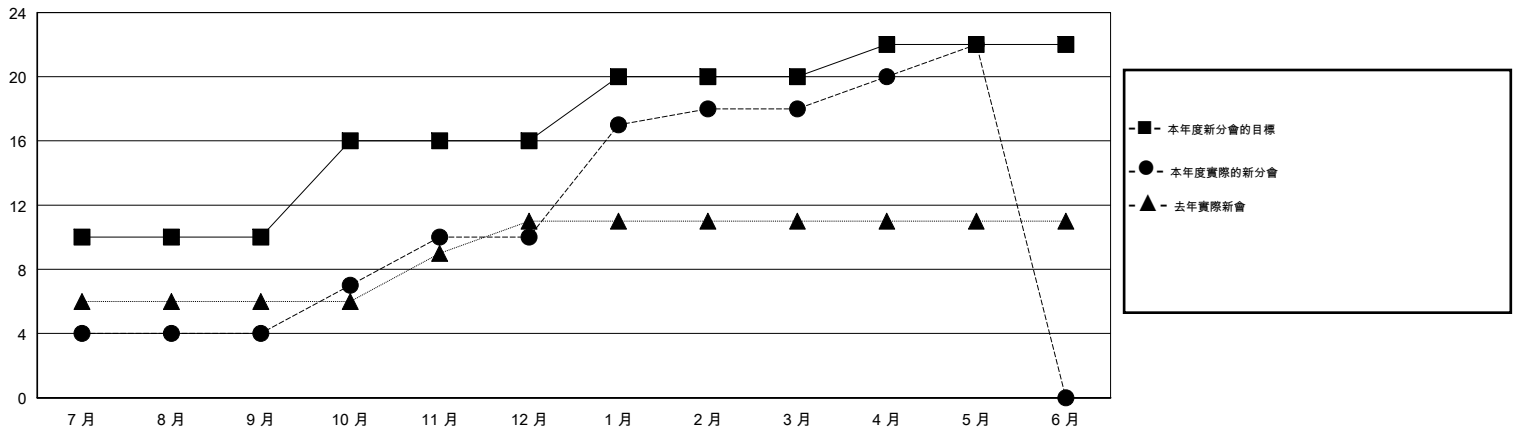

位會員@每位須繳				
成果 2014-2015				
季	新會員目標	增加的授證/新會員	退會人數	淨增/減
7月/8月/9月	430	235	38	197
10月/11月/12月	280	327	63	264
1月/2月/3月	200	316	59	257
4月/5月/6月	40	230	12	218

目標與實際新會累積

目標和實際會員累積

已取消的分會: 1

58 CLUBS OF 70 增添1位或以上的新會員